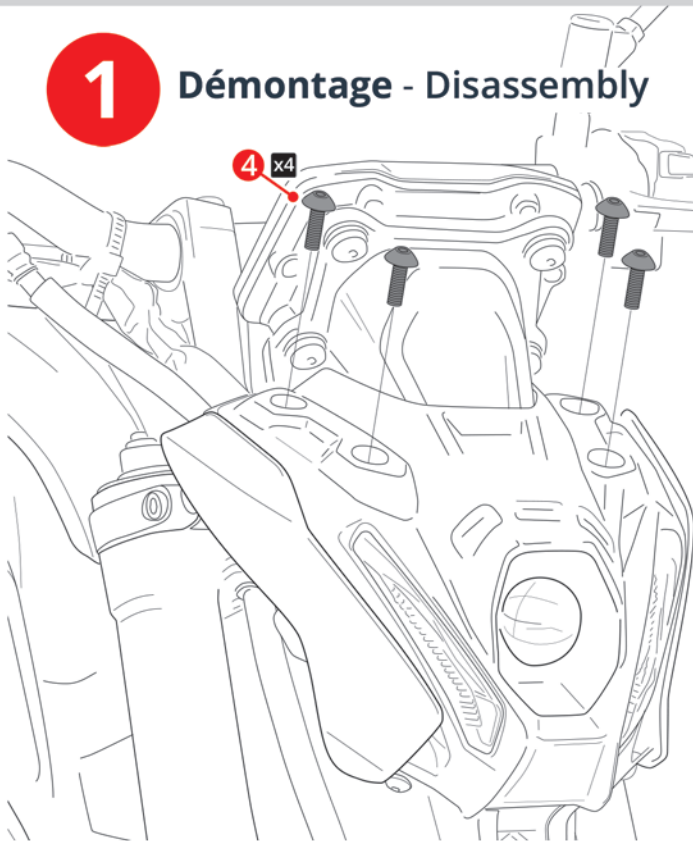

1 Démontage - Disassembly