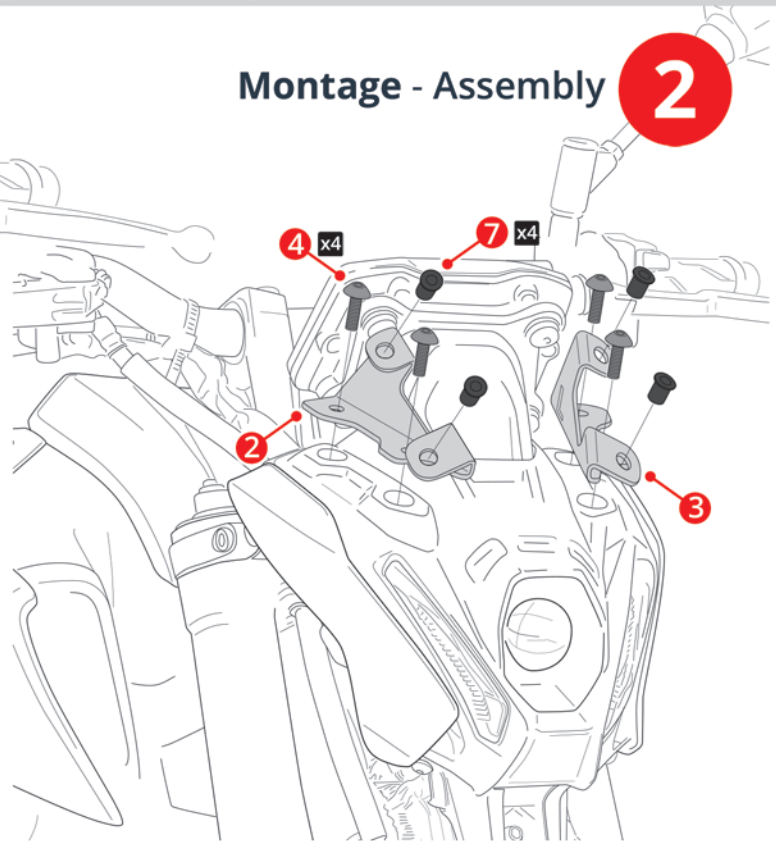

Montage - Assembly 2