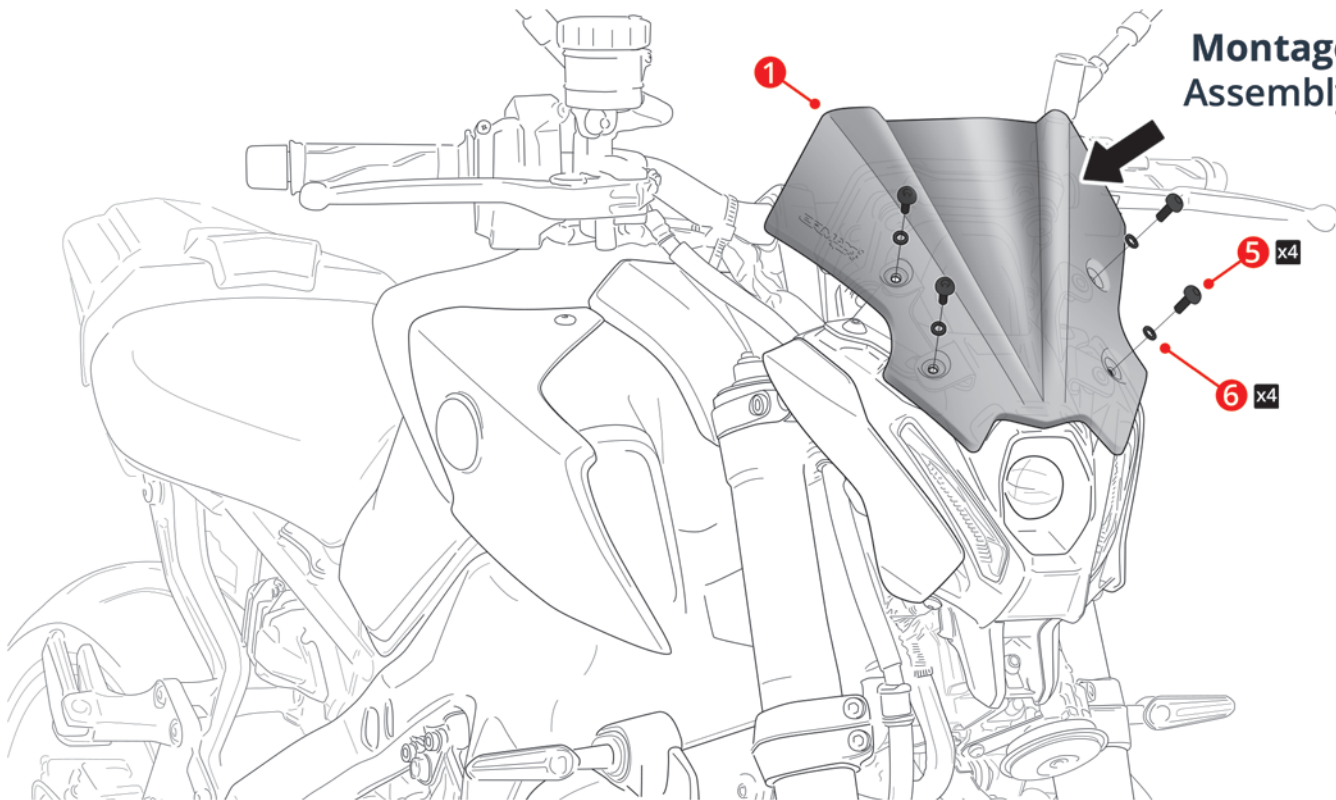

Montage Assembly 3

! Tout accessoire monté ne sera plus considéré comme neuf et ne sera ni repris ni échangé. Les accessoires Ermax sont conçus pour des montes d'origine. Ils ne seront pas garantis s'ils sont utilisés dans d'autres conditions. En raison des tolérances de fabrication des véhicules, indépendantes de notre volonté, certains produits Ermax peuvent nécessiter des ajustements lors de la fixation. Les marques de fabricant de motos citées sont indiquées exclusivement comme référence nécessaire à la destination des accessoires Ermax. Attention aux serrages excessifs qui pourraient abîmer ou casser nos accessoires en plastique et les vis en aluminium. Les bulles abîmées par un lavage inadéquat ne sont pas garanties (dissolvant, essence, détergent, produits abrasifs, corrosifs...). Essuyer immédiatement les liquides de frein ou de batterie qui pourraient déborder sur les accessoires.

Accessories gone up on the motorbike will not be any more considered as new and will be neither retaken nor exchanged. Ermax accessories are foreseen for original equipments. They will not be guaranteed if they are used in others conditions. Due to vehicles made tolerances, beyond our control, some Ermax products might need adjustings to fit. The mentioned label of motorbikes's manufacturers are indicated exclusively as a reference to Ermax accessories. Care to excessive clampings which may damage or break our plastic accessories and aluminium screws. Screens damaged by an inadequate washing are not guaranteed (abrasive, corrosive ... products, solvent, thinner, benzine ...). Wash immediately brake or battery fluid which may flow on accessories.