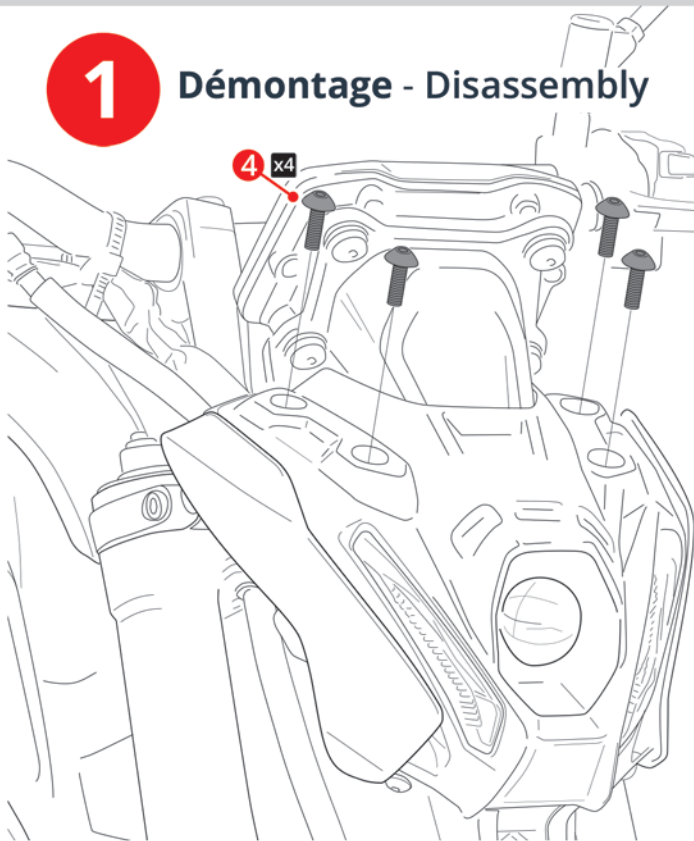

1 Démontage - Disassembly