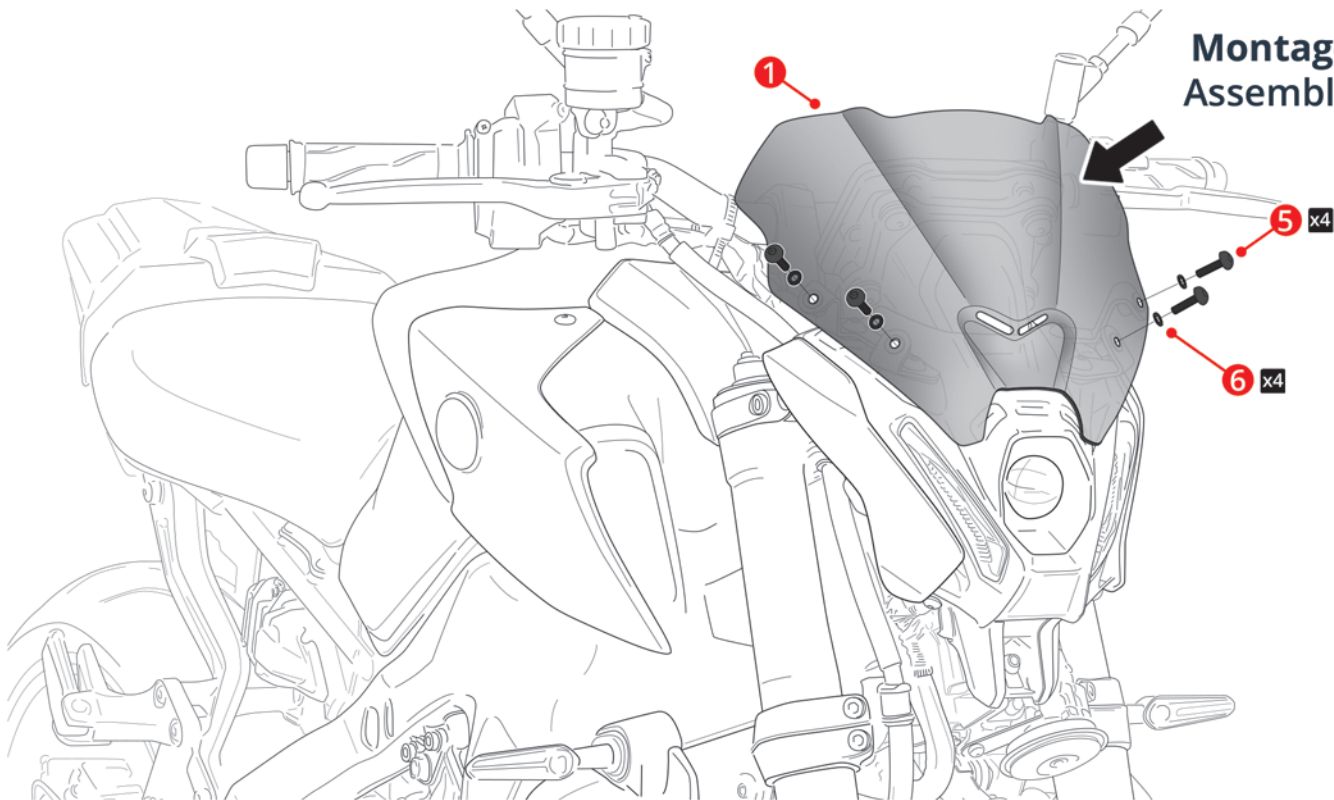

Montage Assembly 3

! Tout accessoire monté ne sera plus considéré comme neuf et ne sera ni repris ni échangé. Les accessoires Ermax sont conçus pour des montes d'origine. Ils ne seront pas garantis s'ils sont utilisés dans d'autres conditions. En raison des tolérances de fabrication des véhicules, indépendantes de notre volonté, certains produits Ermax peuvent nécessiter des ajustements lors de la fixation. Les marques de fabricant de motos citées sont indiquées exclusivement comme référence nécessaire à la destination des accessoires Ermax. Attention aux serrages excessifs qui pourraient abîmer ou casser nos accessoires en plastique et les vis en aluminium. Les bulles abîmées par un lavage inadéquat ne sont pas garanties (dissolvant, essence, détergent, produits abrasifs, corrosifs...). Essuyer immédiatement les liquides de frein ou de batterie qui pourraient déborder sur les accessoires.

Accessories gone up on the motorbike will not be any more considered as new and will be neither retaken nor exchanged. Ermax accessories are foreseen for original equipments. They will not be guaranteed if they are used in others conditions. Due to vehicles made tolerances, beyond our control, some Ermax products might need adjustings to fit. The mentioned label of motorbikes's manufacturers are indicated exclusively as a reference to Ermax accessories. Care to excessive clampings which may damage or break our plastic accessories and aluminium screws. Screens damaged by an inadequate washing are not guaranteed (abrasive, corrosive ... products, solvent, thinner, benzine ...). Wash immediately brake or battery fluid which may flow on accessories.