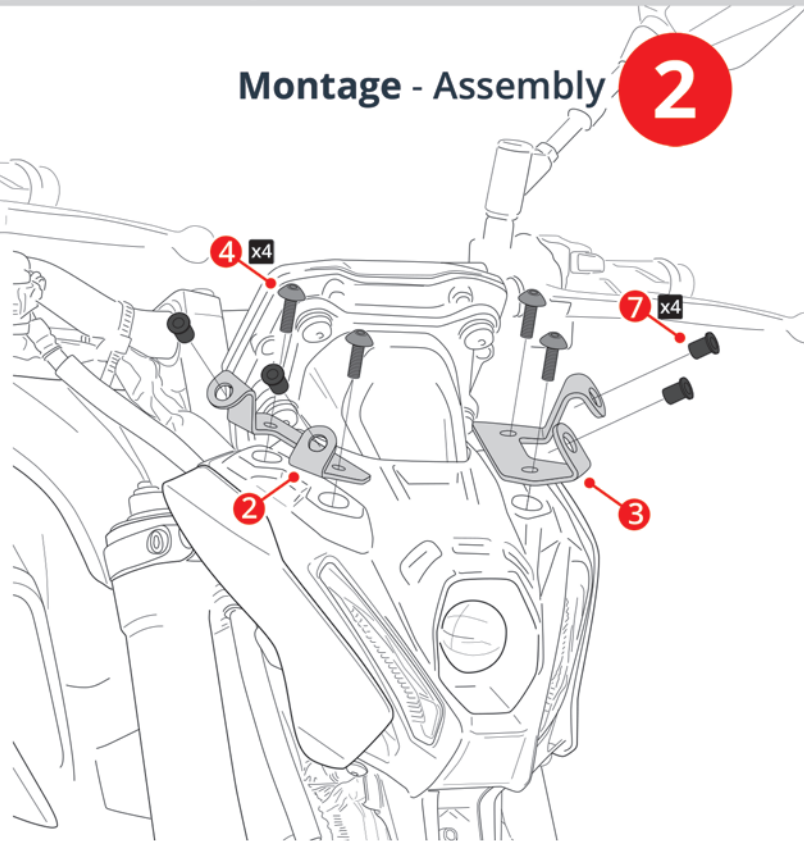

Montage - Assembly 2