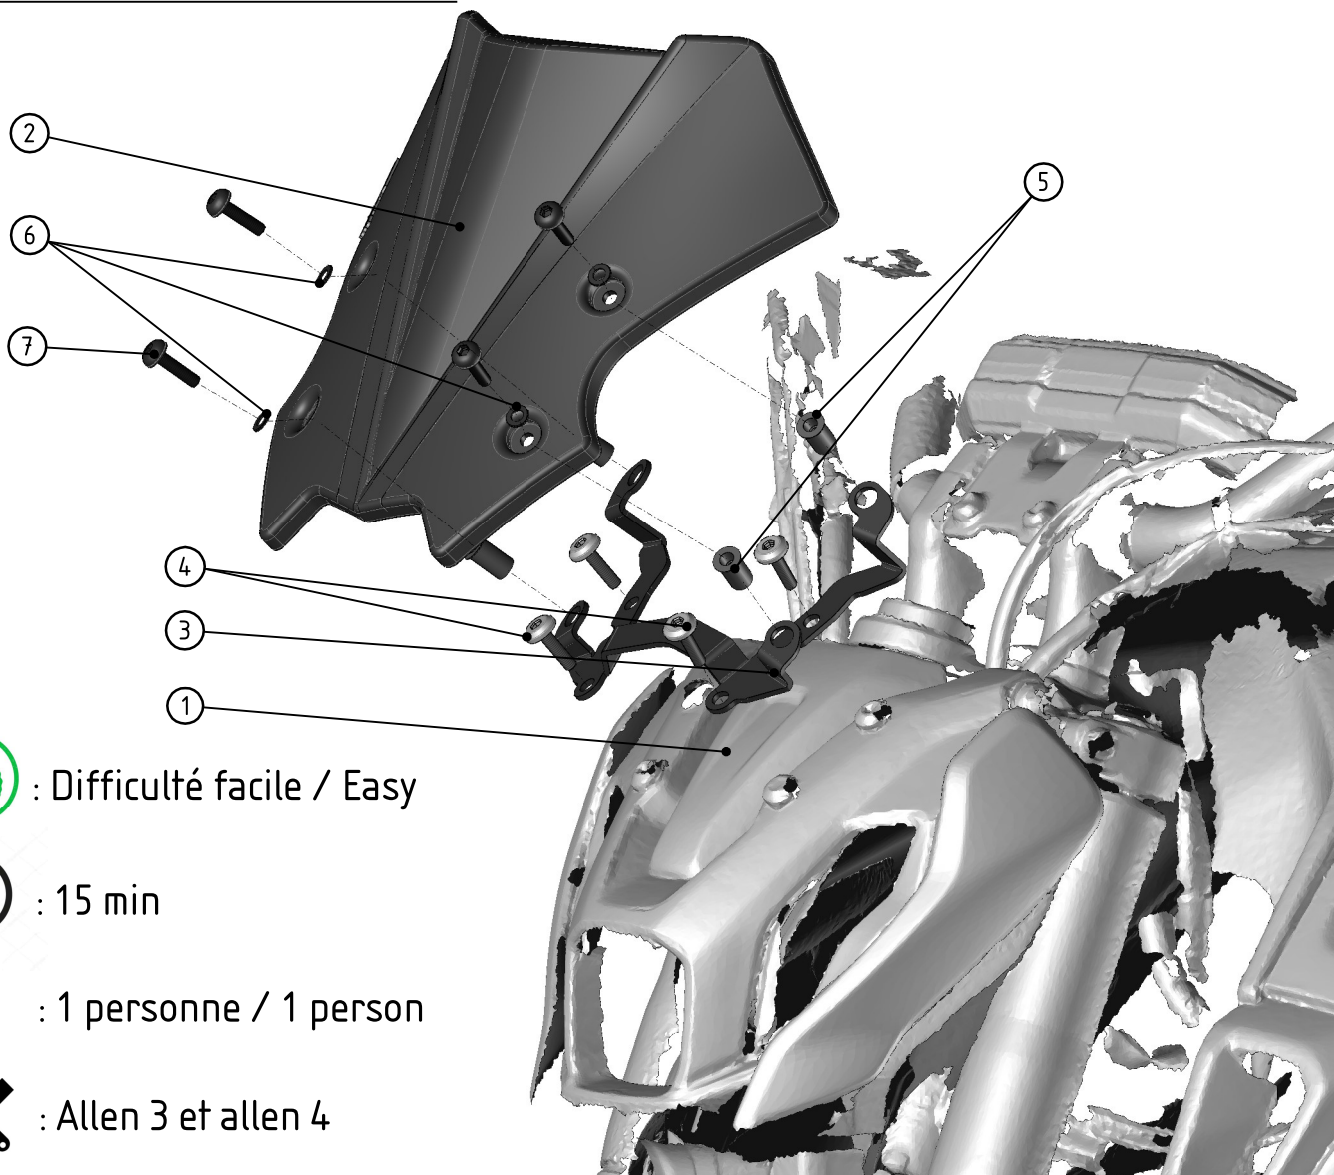

## 4 Saute vent / Windscreen

: Difficulté facile / Easy

: 15 min

: 1 personne / 1 person

: Allen 3 et allen 4

Repère	Désignation	Quantité	Image
1	<i>Tête de fourche MT07 2021 / MT 07 2021 front head</i>	1	
2	Saute vent / Windscreen	1	
3	Patte de fixation / Fixing bracket	1	
4	<i>Vis origine tableau de bord Ø5 x 20 / M5 x 20 original screw</i>	4	
5	Insert caoutchouc M5 / M5 rubber insert	4	
6	Rondelle plastique Ø5 / Ø5 nylon washer	4	
7	Vis BHc M5 x 15 / M5 x 15 BHc screw	4	