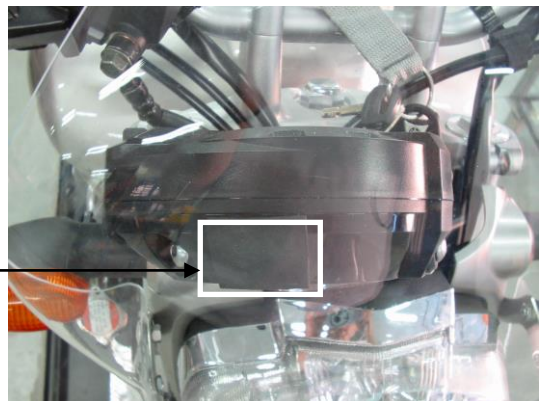

NOTICE DE MONTAGE

FAZMAX & MINI FAZMAX ERMAX ADAPTABLE SUR FZ6 2004/2007 SAUTE VENT ERMAX ADAPTABLE SUR FZ6 S2 2007/2010

Kit de fixation

- 2 vis BHC 6x35
- 2 vis BHC 6x40
- 2 entretoises de 6x14
- 2 entretoises de 6x17
- 4 vis BHC 6x10
- 4 écrous plats M6
- 4 rondelles caoutchoucs
- 1 mousse adhésive
- 2 pattes de fixation

* Position de l'entretoise 6x14 et de la vis BHC 6x35.

* Position de l'entretoise 6x17 et de la vis BHC 6x40.

* Position de la mousse adhésive

« ATTENTION »

- * Tout accessoire monté ne sera plus considéré comme neuf et ne sera **ni repris ni échangé**.
- * Les accessoires Ermax sont conçus pour des **montes d'origine**. Ils ne seront pas garantis s'ils sont utilisés dans d'autres conditions.
- * En raison des tolérances de fabrication des véhicules, indépendantes de notre volonté, certains produits Ermax peuvent nécessiter des ajustements lors de la fixation.
- * Attention aux serrages excessifs qui pourraient abîmer ou casser nos accessoires en plastique et les vis en aluminium.
- * Les marques de fabricant de motos citées sont indiquées exclusivement comme référence nécessaire à la destination des accessoires Ermax.