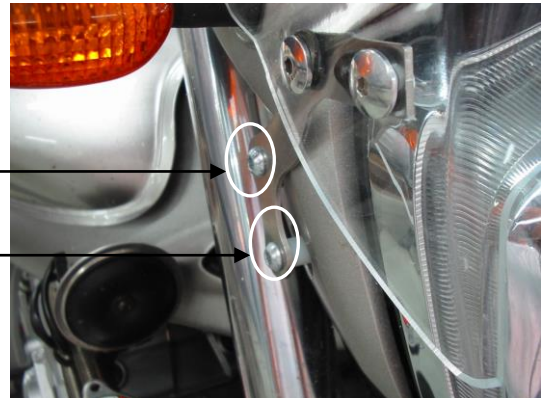

* Position de l'entretoise 6x14 et de la vis BHC 6x35.

* Position de l'entretoise 6x17 et de la vis BHC 6x40.

* Position de la mousse adhésive

« ATTENTION »

- * Tout accessoire monté ne sera plus considéré comme neuf et ne sera **ni repris ni échangé**.
- * Les accessoires Ermax sont conçus pour des **montes d'origine**. Ils ne seront pas garantis s'ils sont utilisés dans d'autres conditions.
- * En raison des tolérances de fabrication des véhicules, indépendantes de notre volonté, certains produits Ermax peuvent nécessiter des ajustements lors de la fixation.
- * Attention aux serrages excessifs qui pourraient abîmer ou casser nos accessoires en plastique et les vis en aluminium.
- * Les marques de fabricant de motos citées sont indiquées exclusivement comme référence nécessaire à la destination des accessoires Ermax.

FITTING INSTRUCTIONS

ERMAX FAZMAX & MINI FAZMAX ADAPTABLE ON FZ6 2004/2007 ERMAX NOSE SCREEN ADAPTABLE ON FZ6 S2 2007/2010

Fitting kit

- 2 BHC 6x35 screws
- 2 BHC 6x40 screws
- 2 6x14 spacers
- 2 6x17 spacers
- 4 BHC 6x10 screws
- 4 M6 nuts
- 4 rubber washers
- 1 quantity adhesive foam
- 2 fixing brackets

* BHC 6x35 screw and 6x14 spacer position.

* BHC 6x40 screw and 6x17 spacer position.

* Adhesive foam position.

« CAUTION »

- * Accessories gone up on the motorbike will not be any more considered as new and will be **neither retaken nor exchanged**.
- * Ermax accessories are foreseen for **original equipments**. They will not be guaranteed if they are used in others conditions.
- * Due to vehicles made tolerances, beyond our control, some Ermax products might need adjustings to fit.
- * Care to excessive clampings which may damage or break our plastic accessories and aluminium screws.
- * The mentioned label of motorbikes's manufacturers are indicated exclusively as a reference to Ermax accessories.